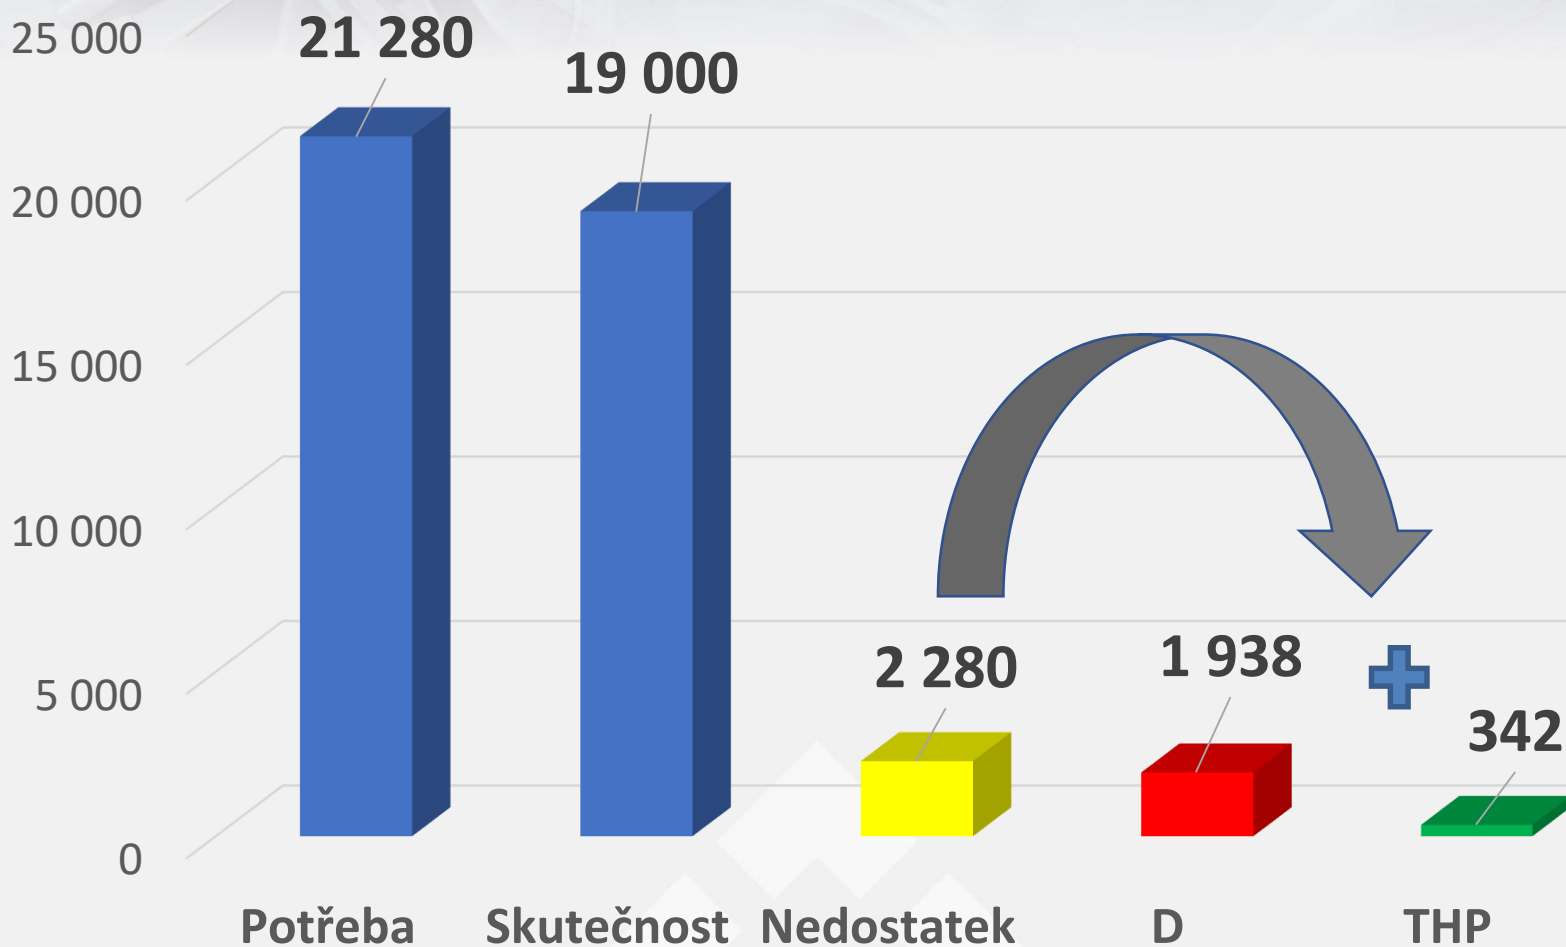

Lídři KLASTRU:

- **Vítkovice Cylinders a.s.**
- **Strojírny a stavby
Třinec, a.s.**
- **VŠB - TU Ostrava**

**STROJÍRNY A STAVBY
TŘINEC**

NÁRODNÍ STROJÍRENSKÝ KLASTR

Analýza pracovních sil

NÁRODNÍ STROJÍRENSKÝ KLASTR

PŘÍČINY

- ❖ **Struktura průmyslu**
- ❖ **Špatná struktura pracovních sil**
- ❖ **Nevhodná struktura vzdělávání**

NÁRODNÍ STROJÍRENSKÝ KLASTR

JAK TO VIDÍME

- ❖ **Cirkulární ekonomika**
- ❖ **Automatizace, robotizace, umělá inteligence**
- ❖ **Bezpečnostní systémy**
- ❖ **Průmysl 4.0**