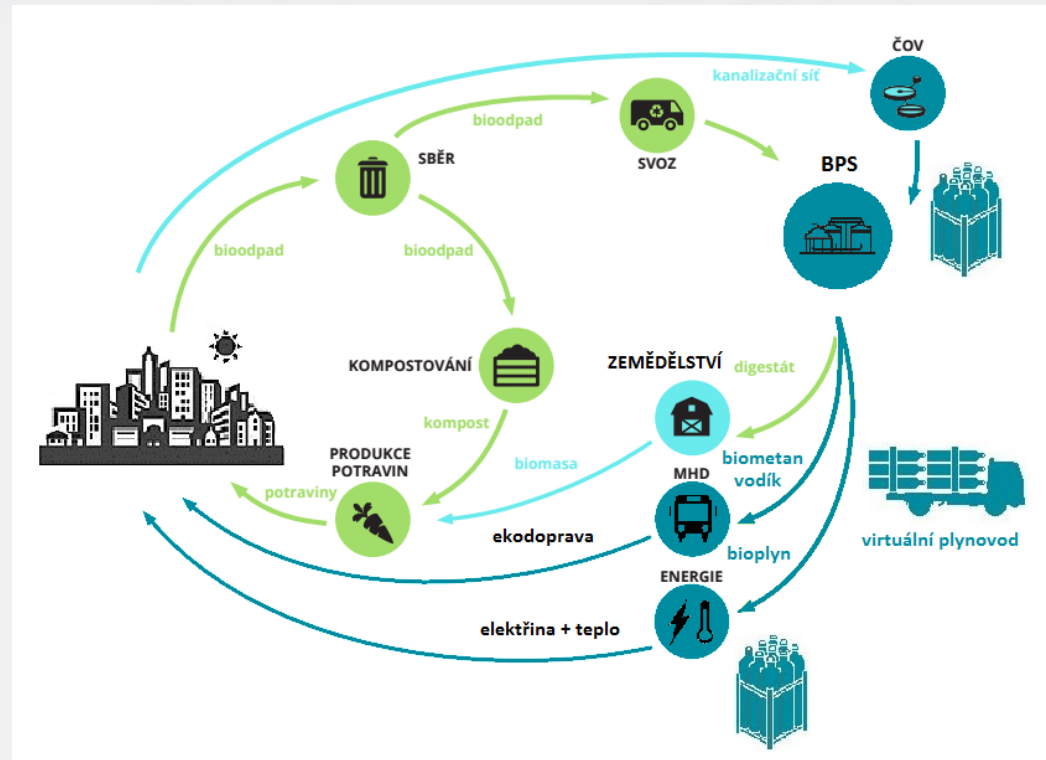

PŘÍČINY

- ❖ **Struktura průmyslu**
- ❖ **Špatná struktura pracovních sil**
- ❖ **Nevhodná struktura vzdělávání**

NÁRODNÍ STROJÍRENSKÝ KLASTR

JAK TO VIDÍME

- ❖ **Cirkulární ekonomika**
- ❖ **Automatizace, robotizace, umělá inteligence**
- ❖ **Bezpečnostní systémy**
- ❖ **Průmysl 4.0**

CÍLE

- ❖ **Adekvatní transformace vzdělávací soustavy dle analýzy dopadů Průmyslu 4.0 na trh práce**
- ❖ **Důraz na kreativitu, technickou představivost a logické myšlení**
- ❖ **Inovace středního odborného vzdělávání s prvky duálního vzdělávání řízené vládou**
- ❖ **Povinná maturita z matematiky pro všechny studenty**

NÁRODNÍ STROJÍRENSKÝ KLASTR

JAK TO VIDÍ VLÁDA

Ve světě platíme za mimořádně vynalézavý a kreativní národ. Vždycky jsme měli mimořádný technický potenciál, schopné inženýry a techniky. Nové výzvy vyžadují účinný systém polytechnického vzdělávání, nové způsoby výuky, digitální vzdělávání, podporu technického vzdělávání a manuální zručnosti již od školek. **Budou upraveny školské vzdělávací programy, dále vzdělávání učitelé s praxí, a v tomto smyslu budou vedeni i studenti učitelských oborů.**

Zdroj: Inovační strategie České republiky 2019–2030

NÁRODNÍ STROJÍRENSKÝ KLASTR

Cirkulární ekonomika

LINEÁRNÍ EKONOMIKA

NÁRODNÍ STROJÍRENSKÝ KLASTR

Vodíkový technologický řetězec

NÁRODNÍ STROJÍRENSKÝ KLASTR